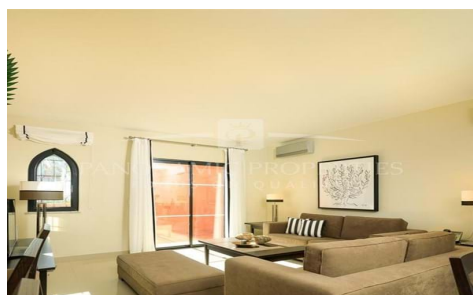

T: (+351) 282 359 197

T: (+351) 964 641 797

E: info@panoramic.properties

Rua do Barranco, Urb. Colina Verde Lote 8, Loja AP - 8400-508 Carvoeiro

www.panoramic.properties

AMI: 9571

Powered by Proppy.pt